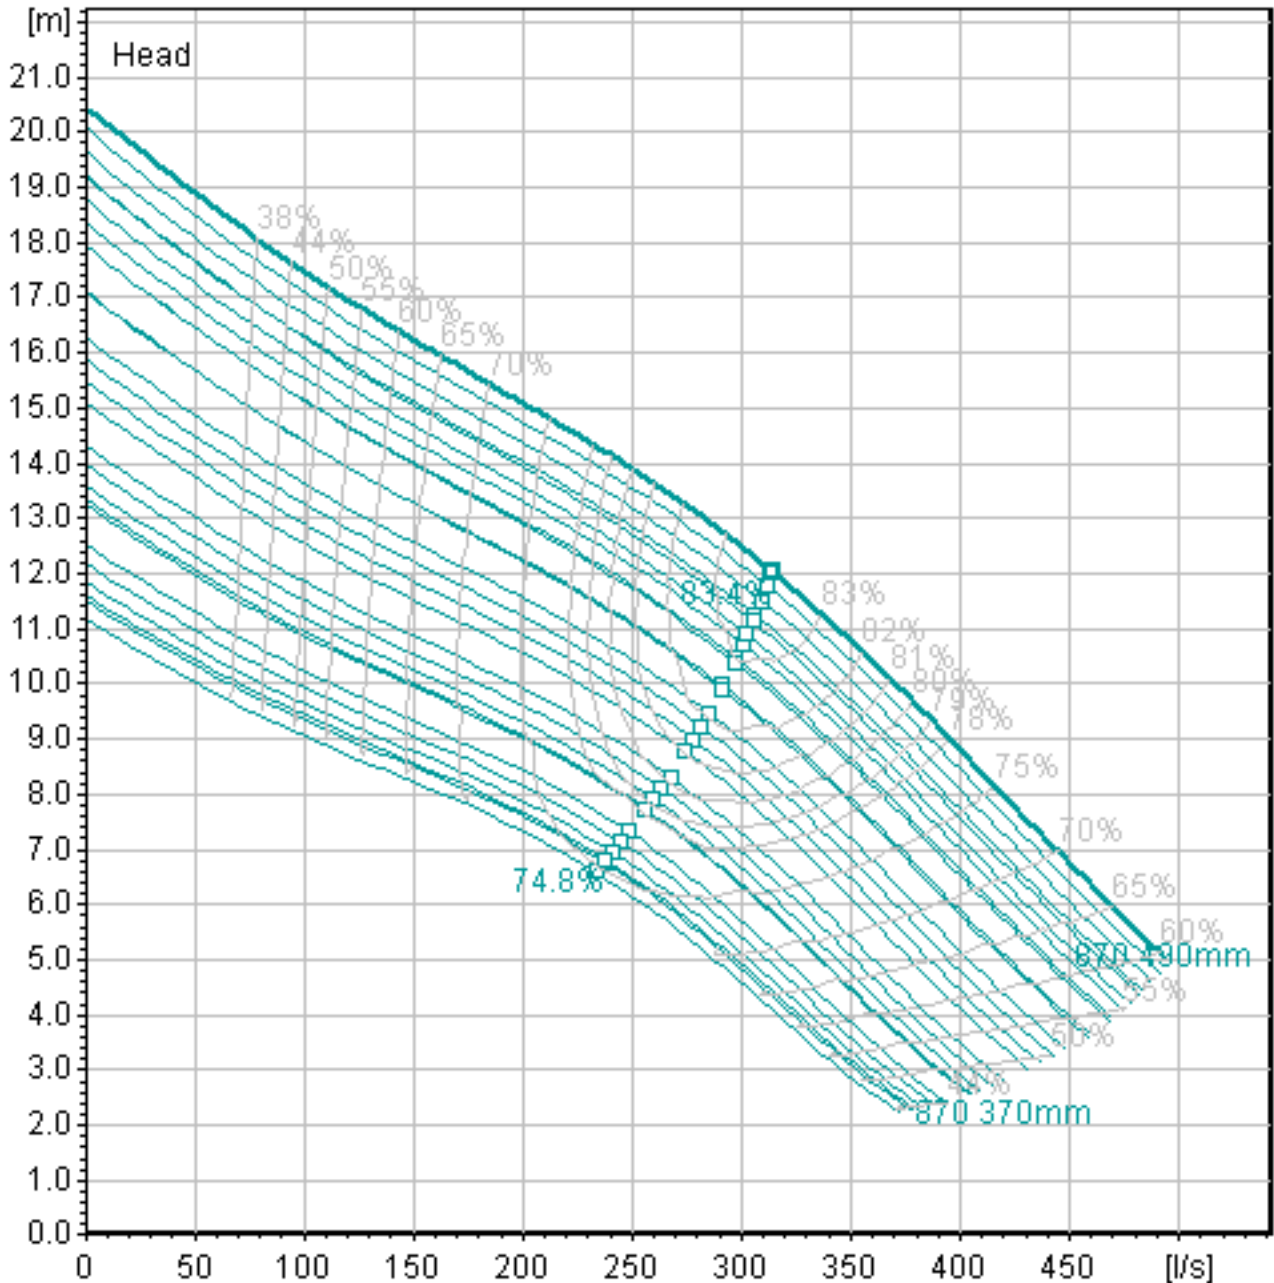

Flygt N 3356 Series Curve

N 3356 3 phase 8p 870 50hz Metric

Tel: +44 (0) 1953 454540 - **Fax:** +44 (0) 1953 456968
Email: pumpsales@stuartgroup.info
Web: www.stuartpumps.co.uk

Flygt N 3356 Series Curve

N 3356 3 phase 6p 670 50hz Metric