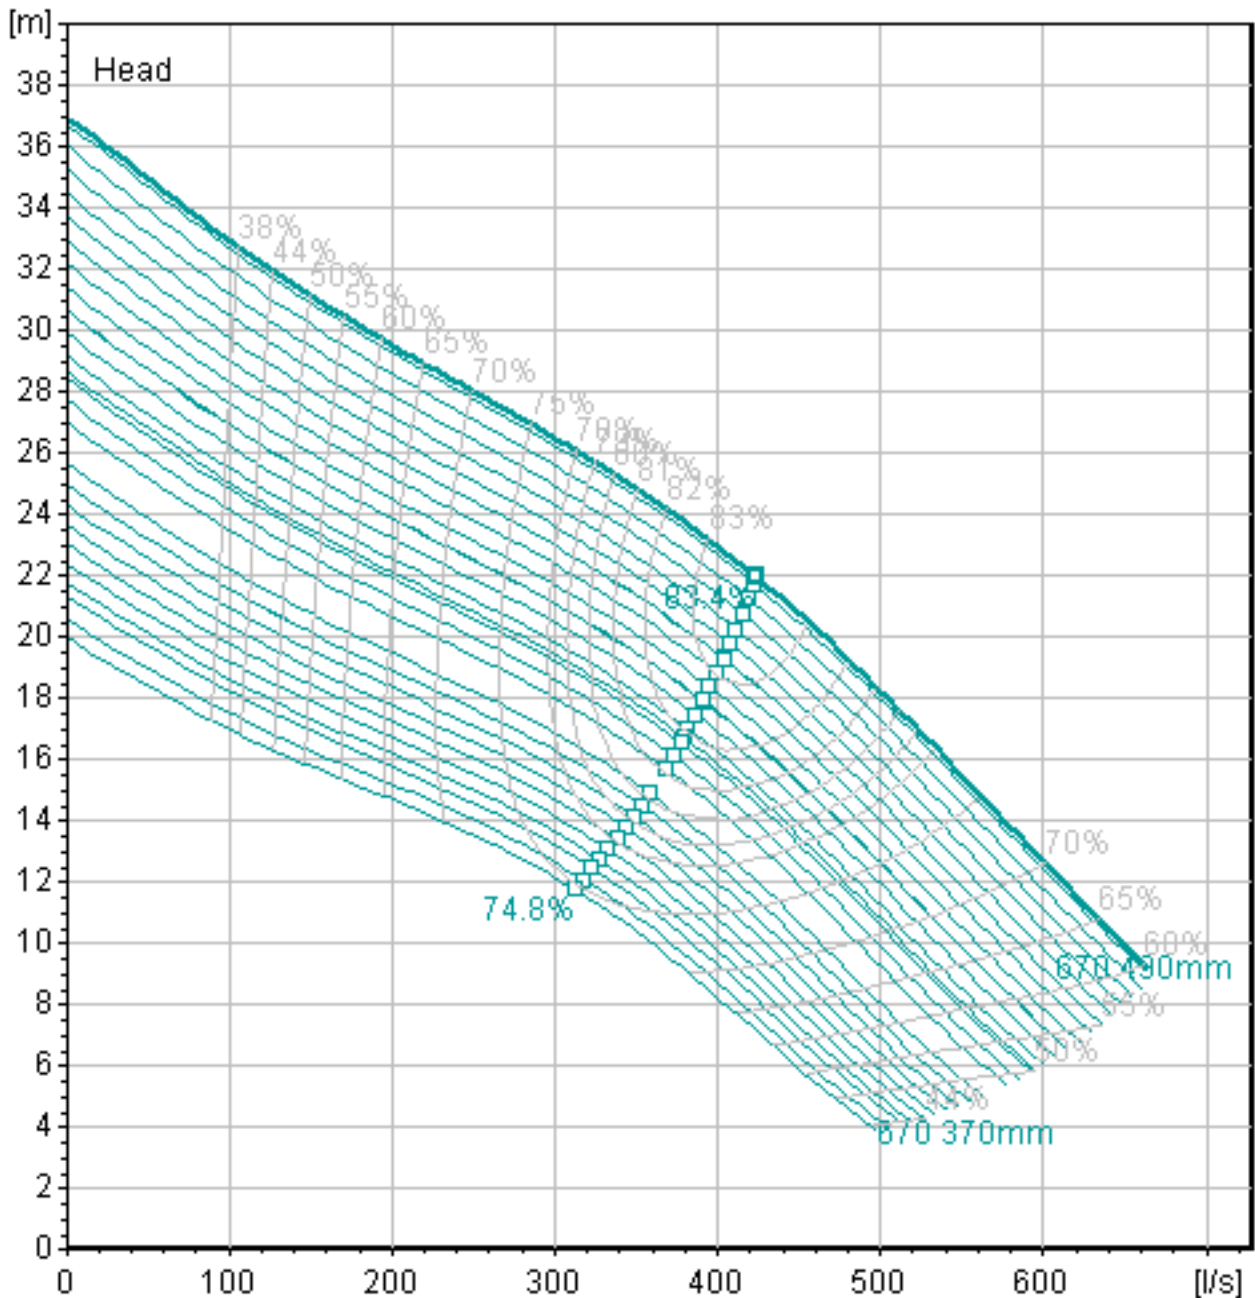

Flygt N 3356 Series Curve

N 3356 3 phase 8p 870 50hz Metric

Tel: +44 (0) 1953 454540 - **Fax:** +44 (0) 1953 456968
Email: pumpsales@stuartgroup.info
Web: www.stuartpumps.co.uk

Flygt N 3356 Series Curve

N 3356 3 phase 6p 670 50hz Metric