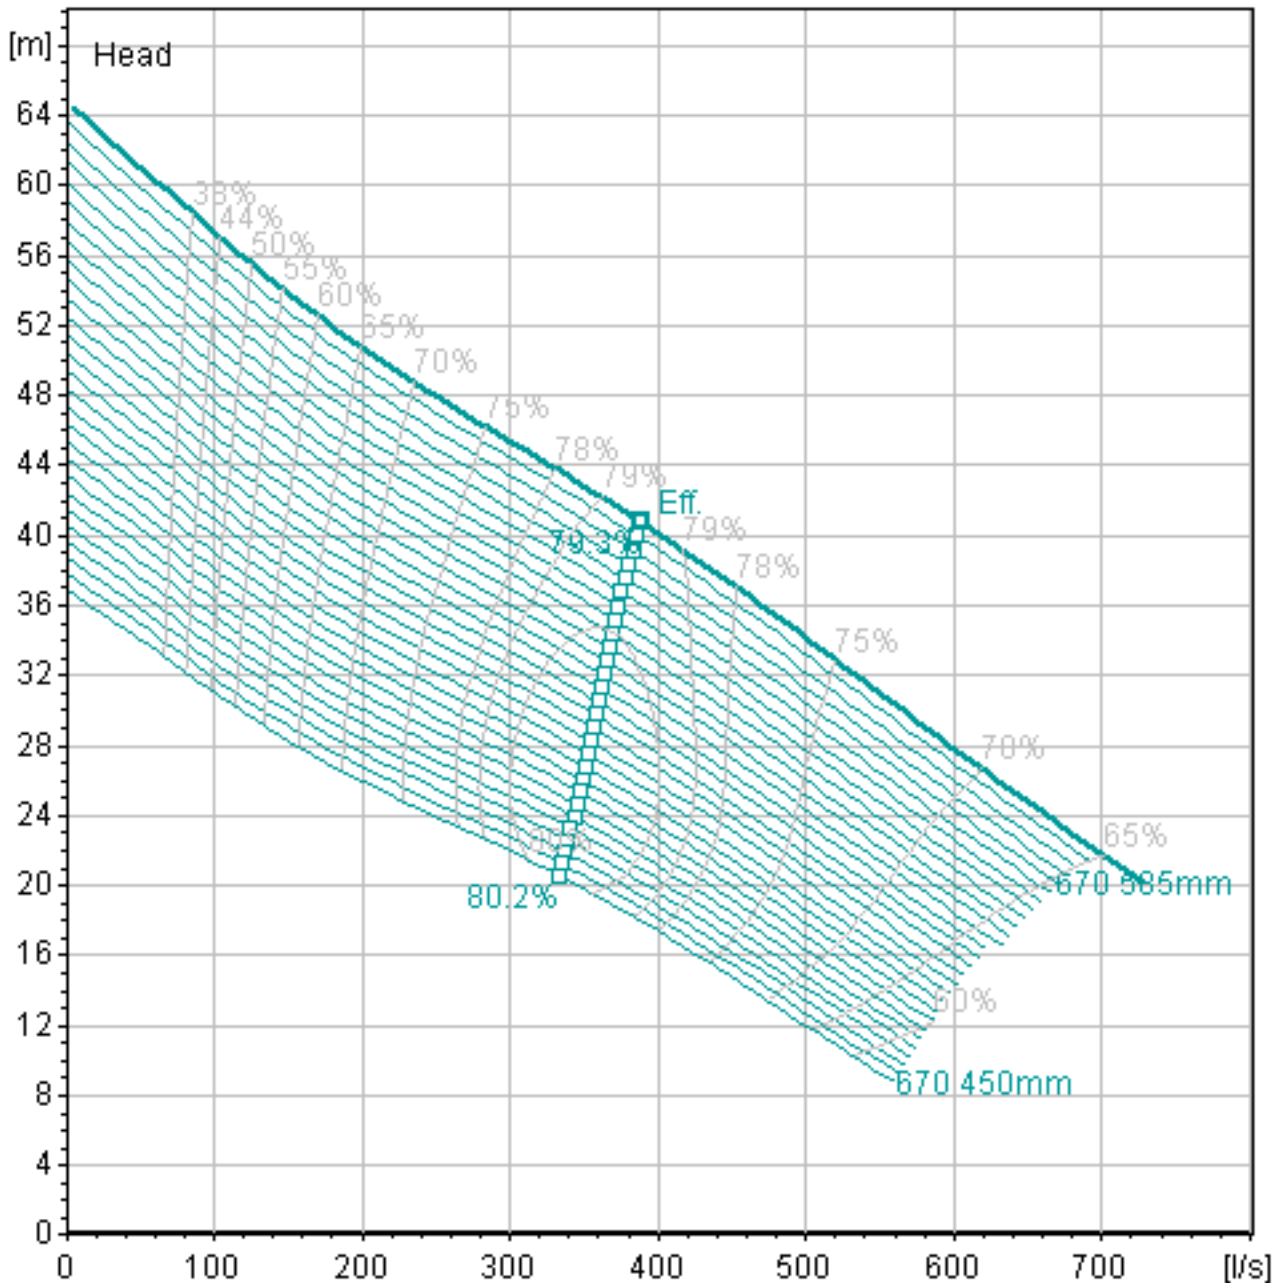

Flygt N 3312 Series Curve

N 3312 3 phase 8p 870 50hz Metric

Tel: +44 (0) 1953 454540 - **Fax:** +44 (0) 1953 456968
Email: pumpsales@stuartgroup.info
Web: www.stuartpumps.co.uk

Flygt N 3312 Series Curve

N 3312 3 phase 6p 670 50hz Metric