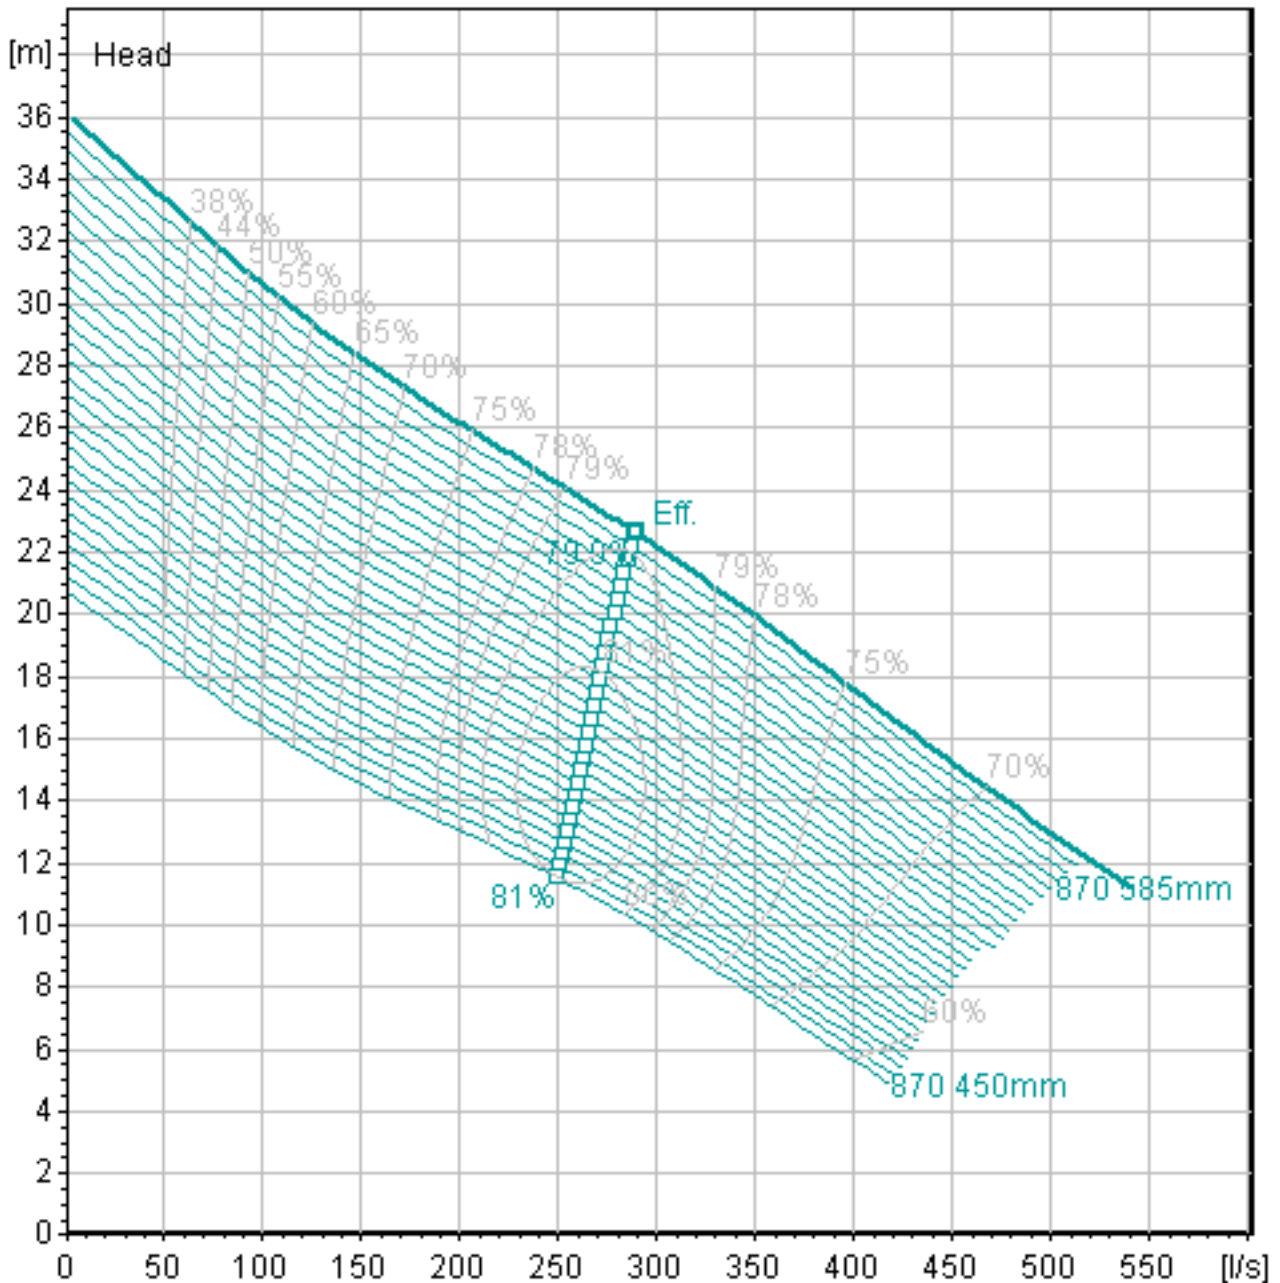

Flygt N 3312 Series Curve

N 3312 3 phase 8p 870 50hz Metric

Tel: +44 (0) 1953 454540 - **Fax:** +44 (0) 1953 456968
Email: pumpsales@stuartgroup.info
Web: www.stuartpumps.co.uk

Flygt N 3312 Series Curve

N 3312 3 phase 6p 670 50hz Metric