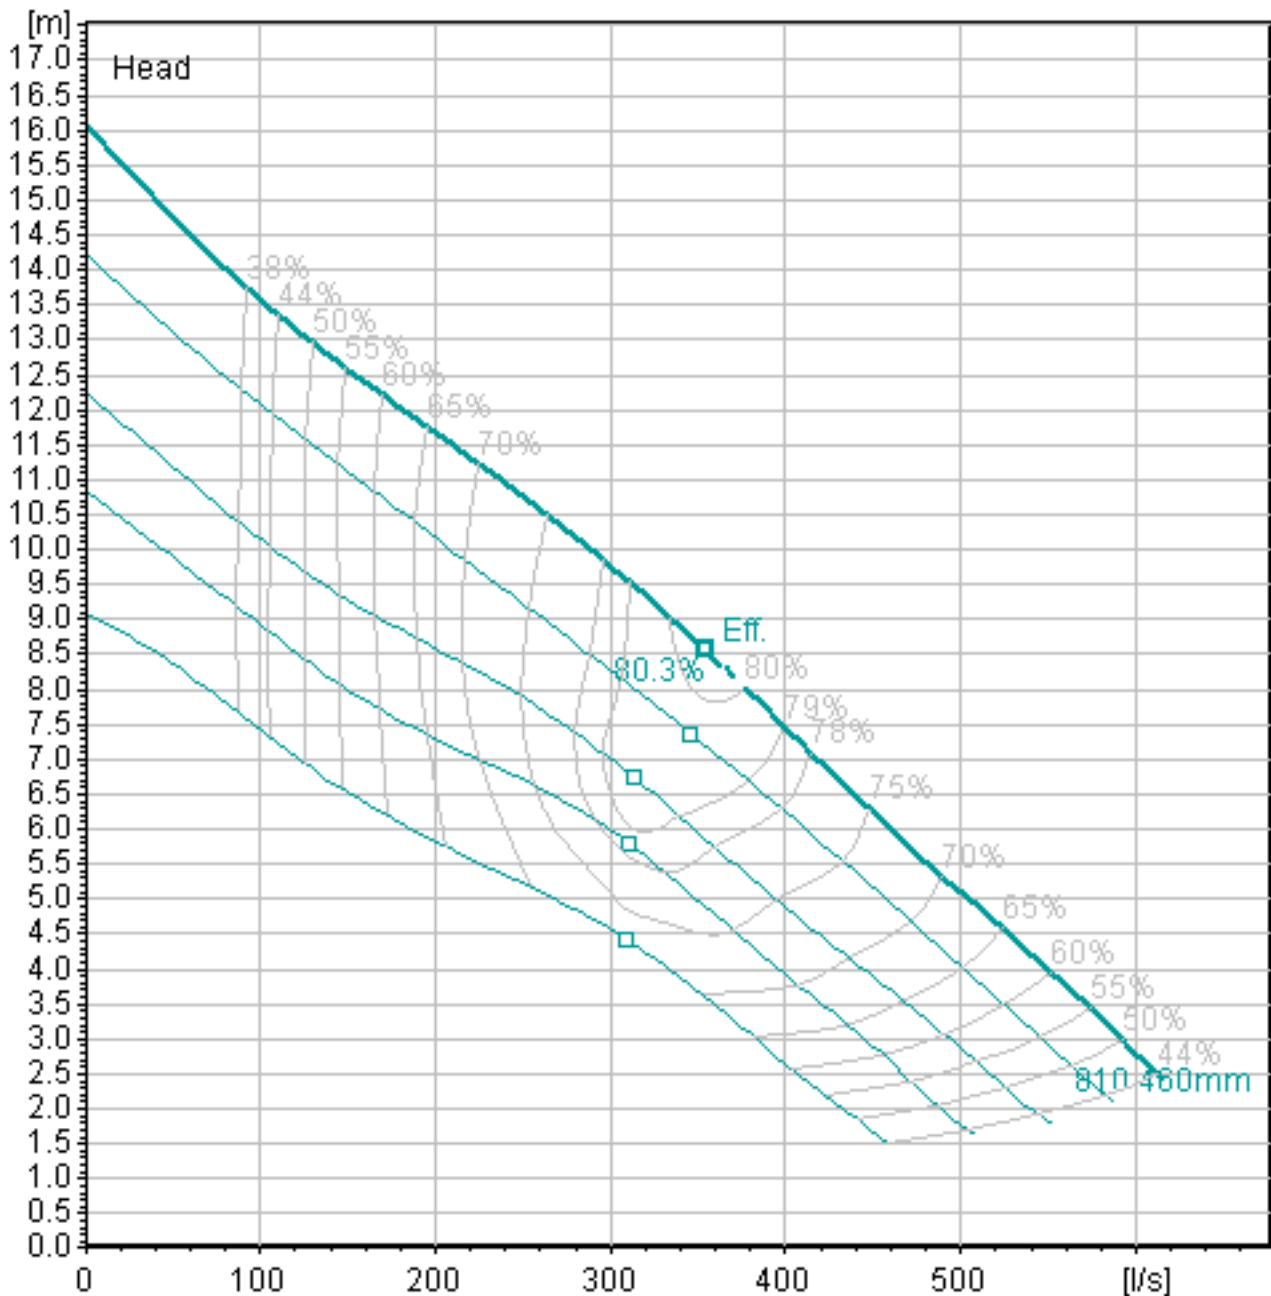

Flygt N 3301 Series Curve

N 3301 LT 3 phase 8p 50hz Metric

Tel: +44 (0) 1953 454540 - **Fax:** +44 (0) 1953 456968
Email: pumpsales@stuartgroup.info
Web: www.stuartpumps.co.uk