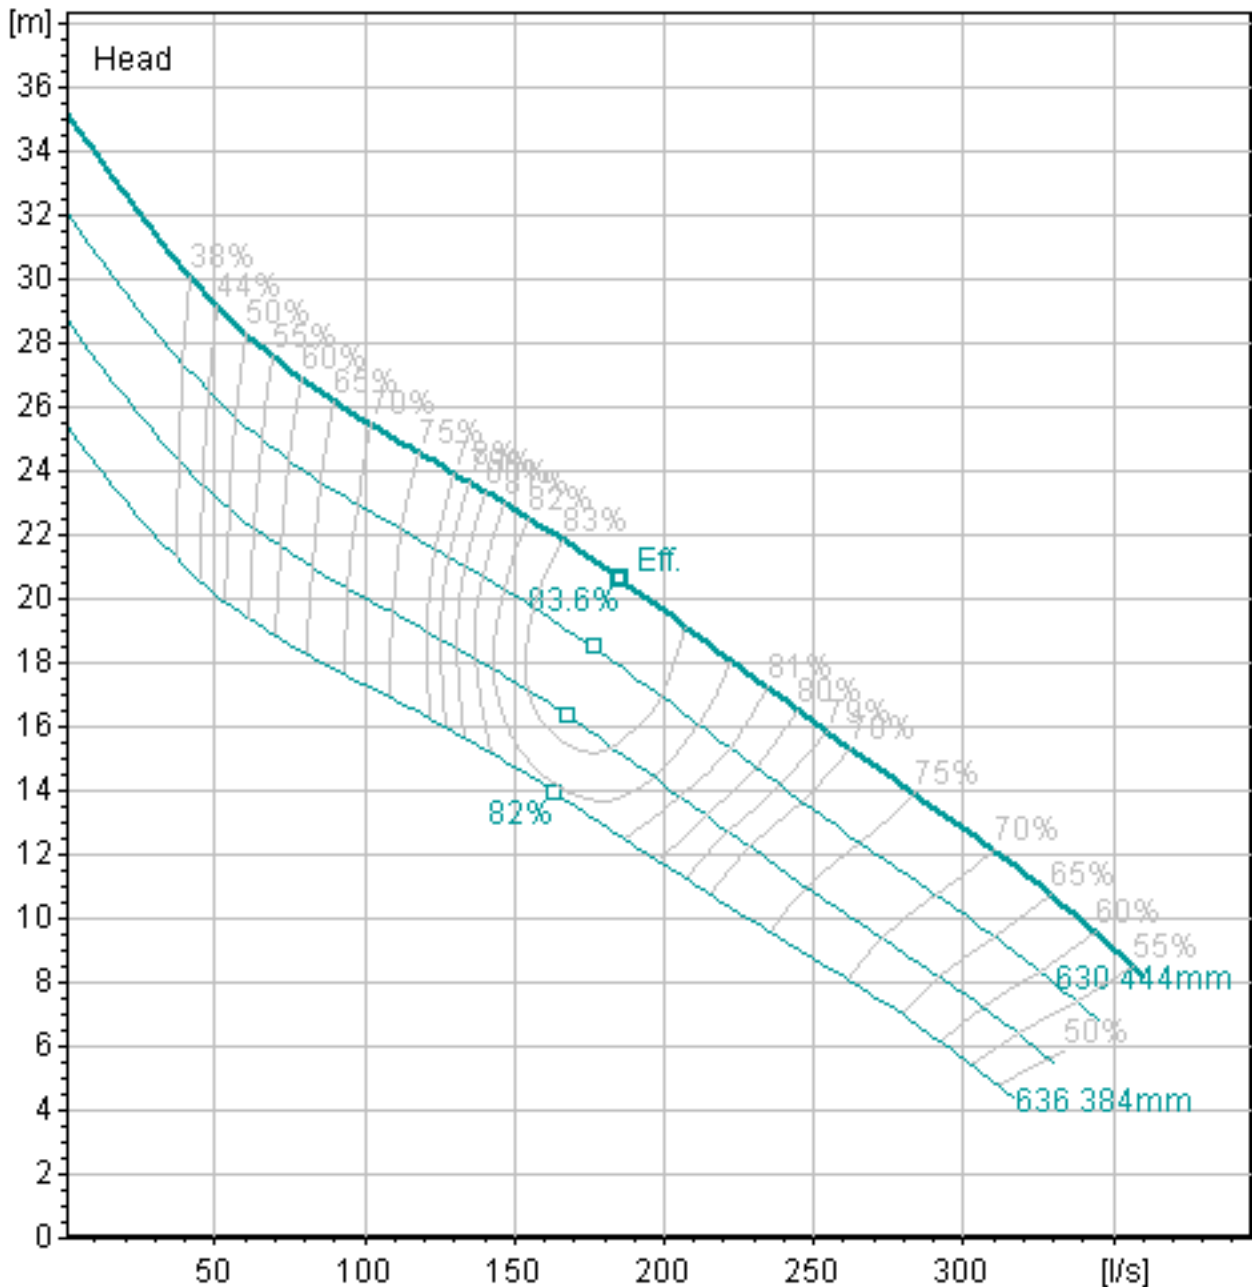

Flygt N 3301 Series Curve

N 3301 MT 3 phase 6p 50hz Metric

Tel: +44 (0) 1953 454540 - **Fax:** +44 (0) 1953 456968
Email: pumpsales@stuartgroup.info
Web: www.stuartpumps.co.uk