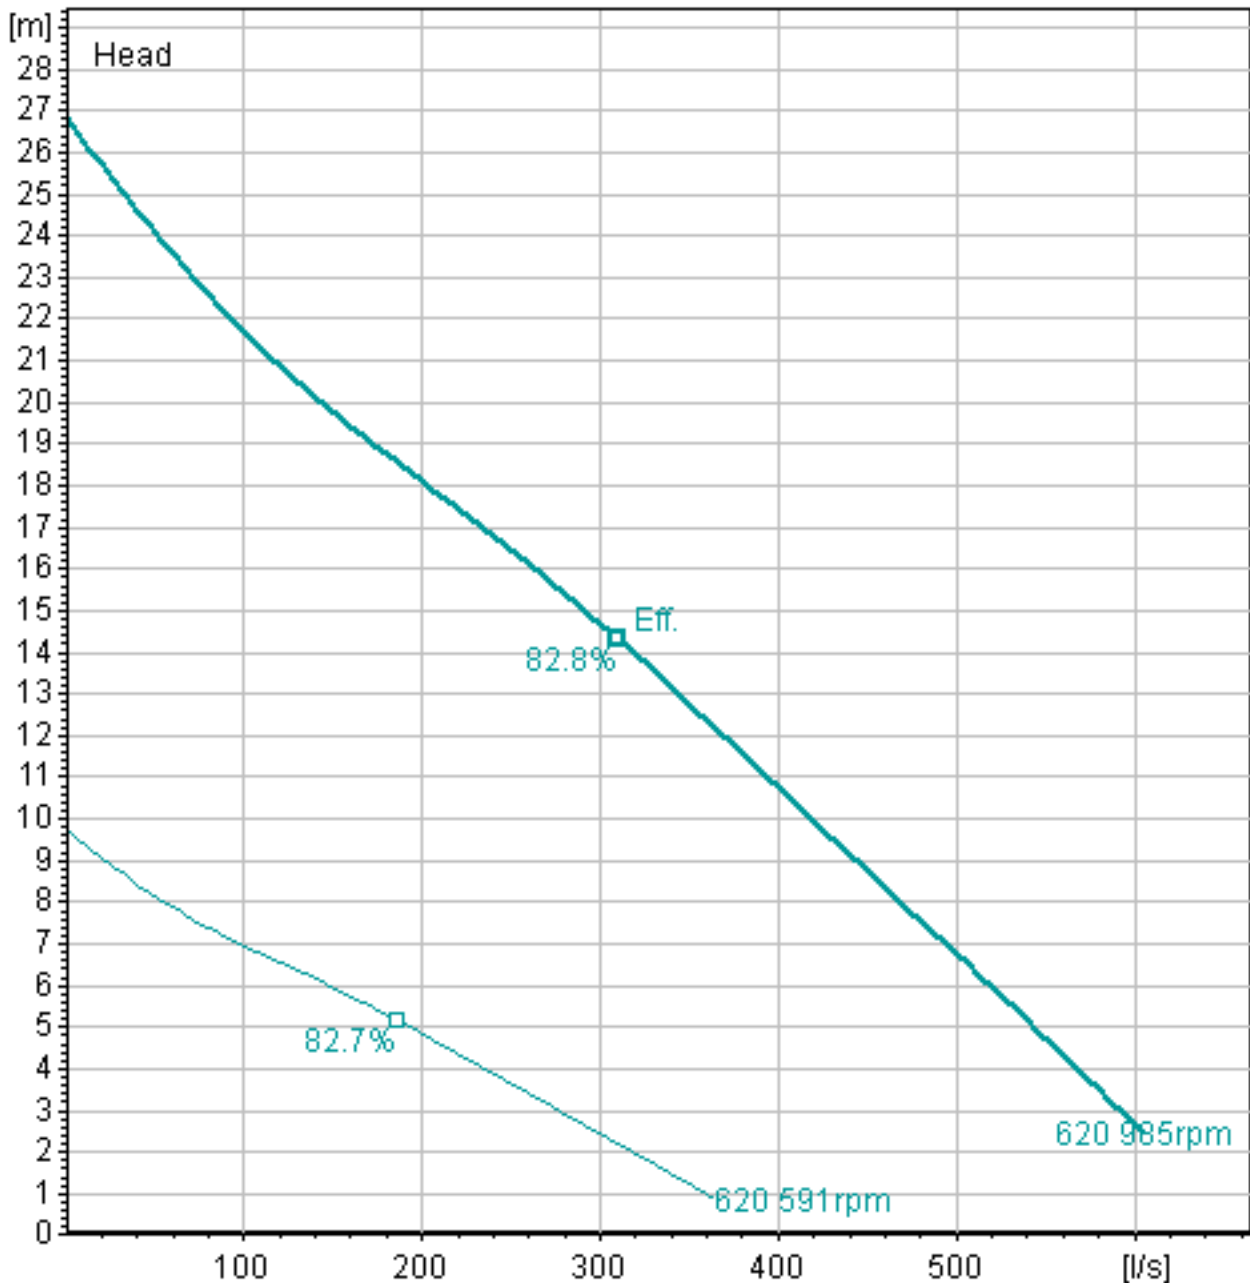

Flygt N 3301 Series Curve

N 3301 LT 3 phase 6p SmartRun 50hz Metric

Tel: +44 (0) 1953 454540 - **Fax:** +44 (0) 1953 456968
Email: pumpsales@stuartgroup.info
Web: www.stuartpumps.co.uk