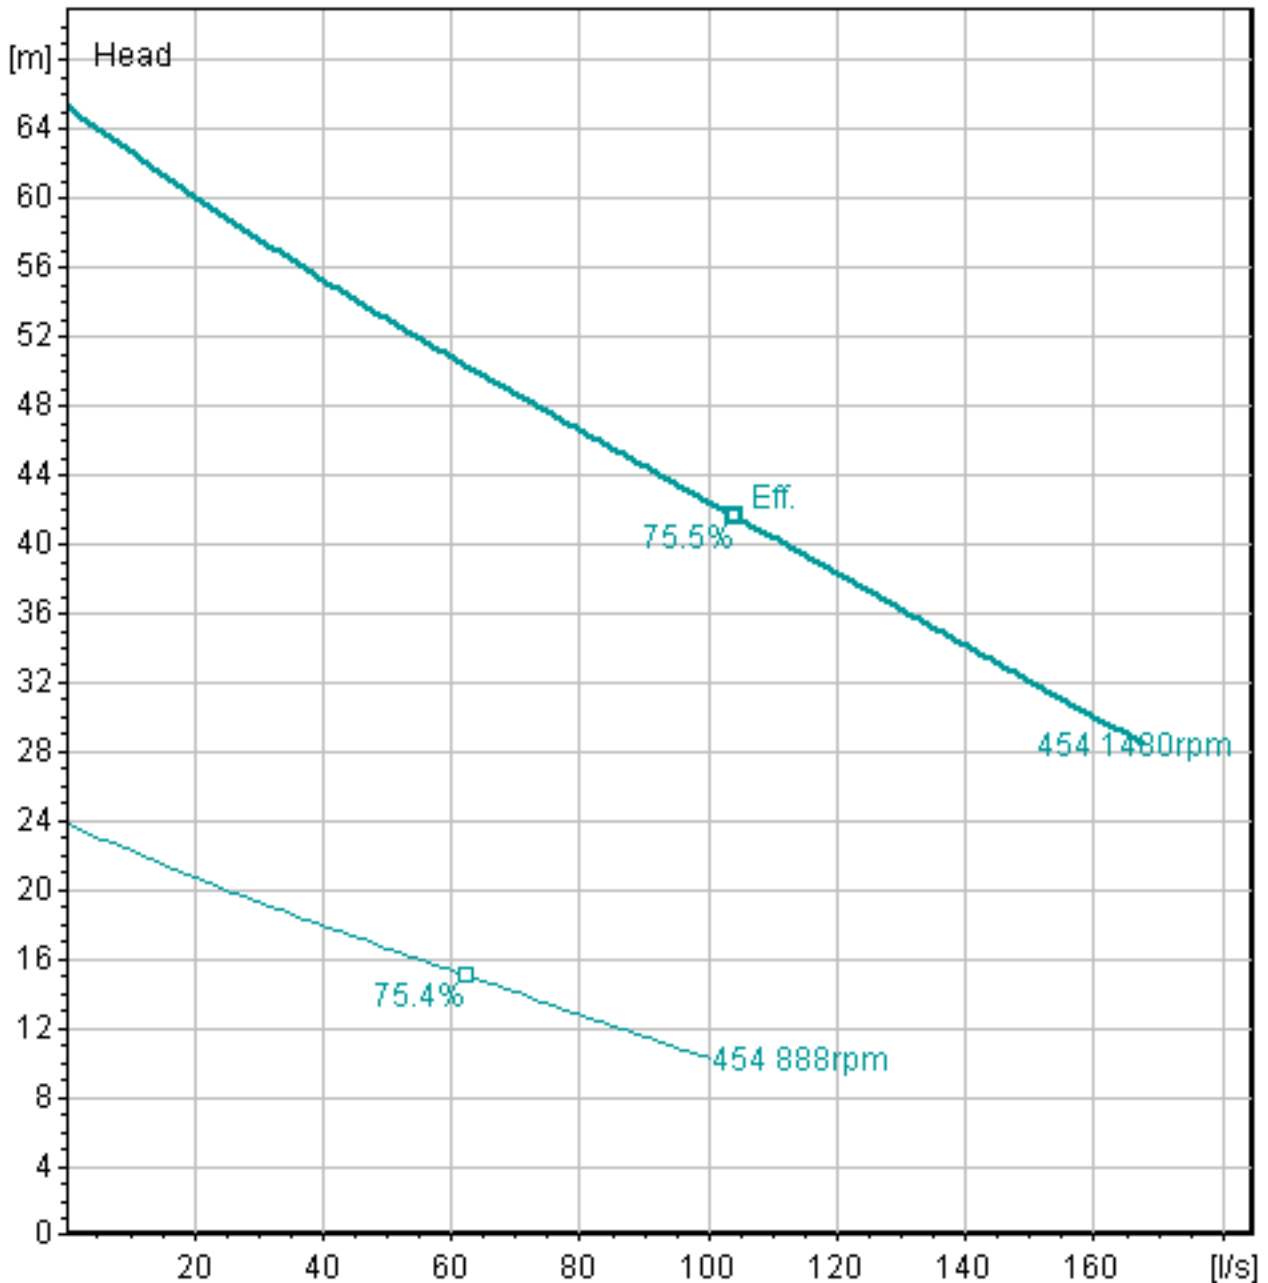

Flygt N 3301 Series Curve

N 3301 HT 3 phase 4 poles SmartRun 50hz Metric

Tel: +44 (0) 1953 454540 - **Fax:** +44 (0) 1953 456968
Email: pumpsales@stuartgroup.info
Web: www.stuartpumps.co.uk