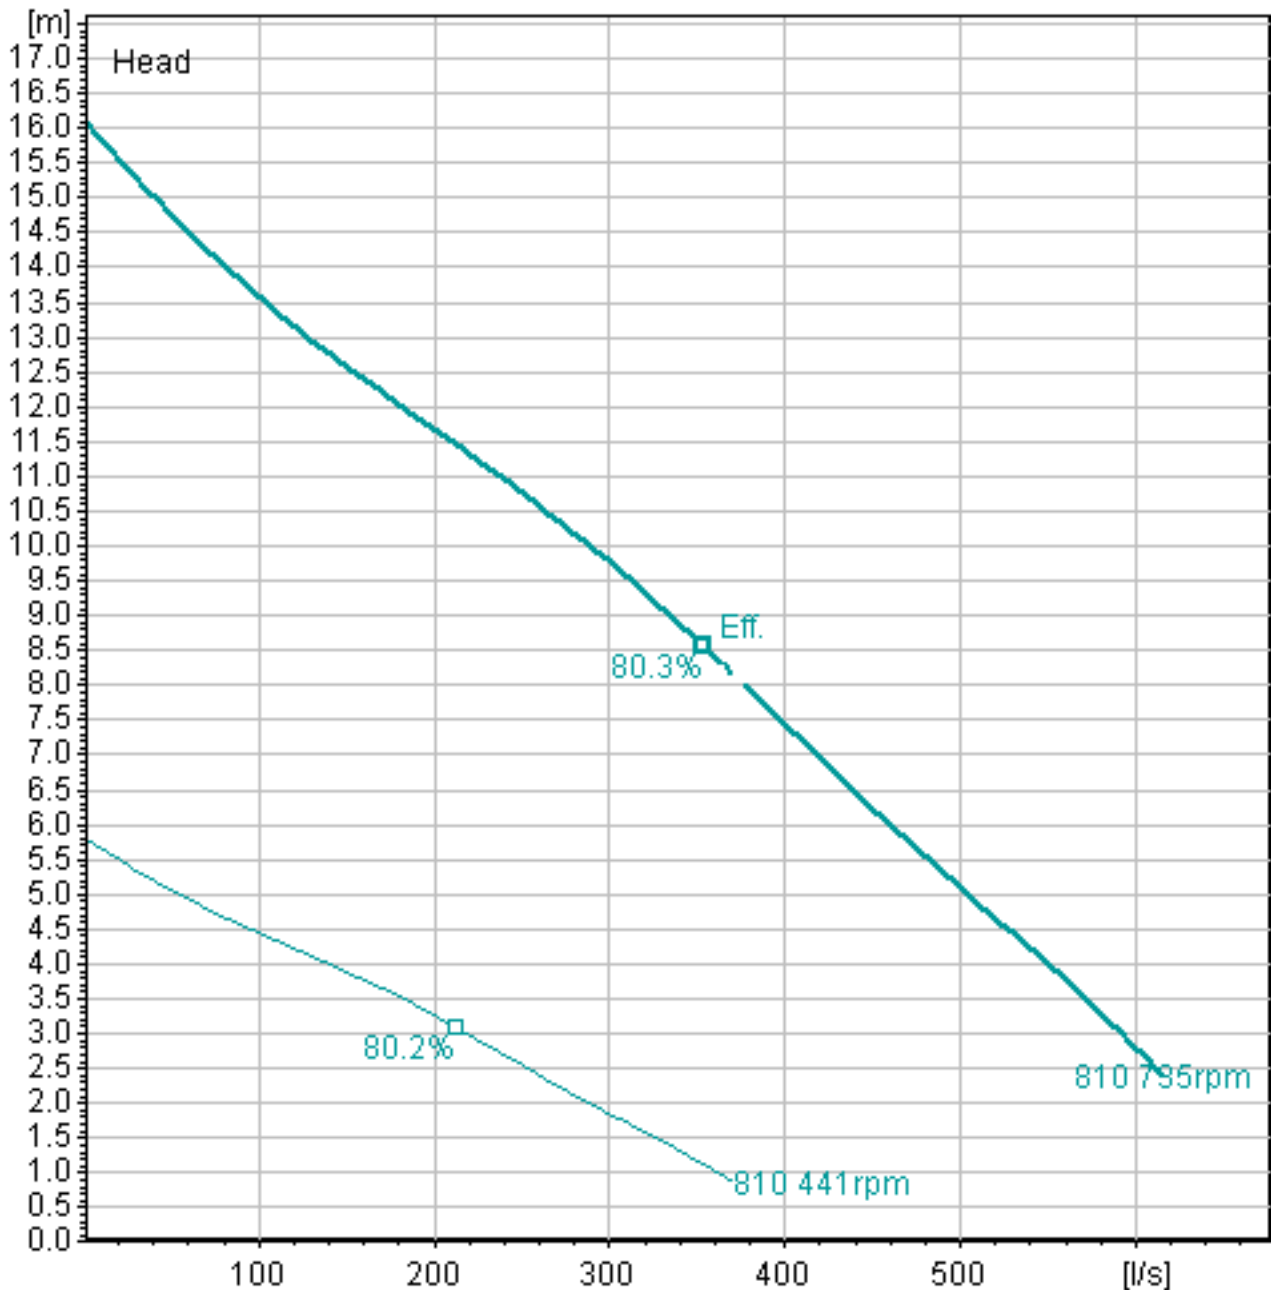

Flygt N 3301 Series Curve

N 3301 LT 3 phase 8p SmartRun 50hz Metric

Tel: +44 (0) 1953 454540 - **Fax:** +44 (0) 1953 456968
Email: pumpsales@stuartgroup.info
Web: www.stuartpumps.co.uk