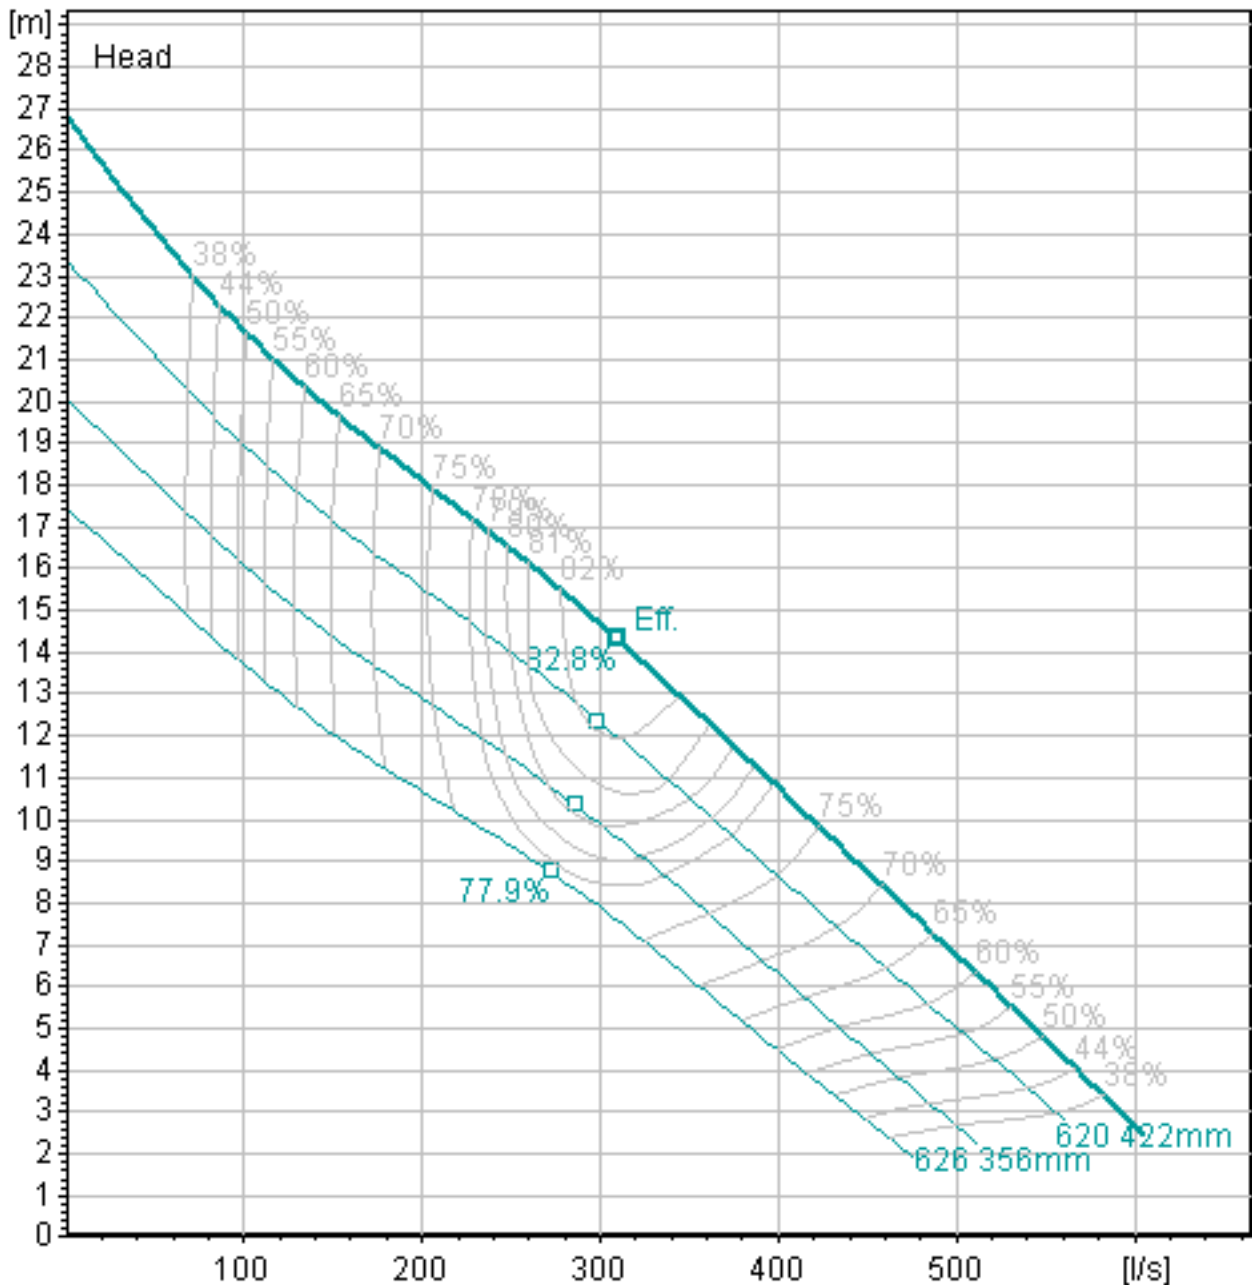

Flygt N 3301 Series Curve

N 3301 LT 3 phase 6p 50hz Metric

Tel: +44 (0) 1953 454540 - **Fax:** +44 (0) 1953 456968
Email: pumpsales@stuartgroup.info
Web: www.stuartpumps.co.uk