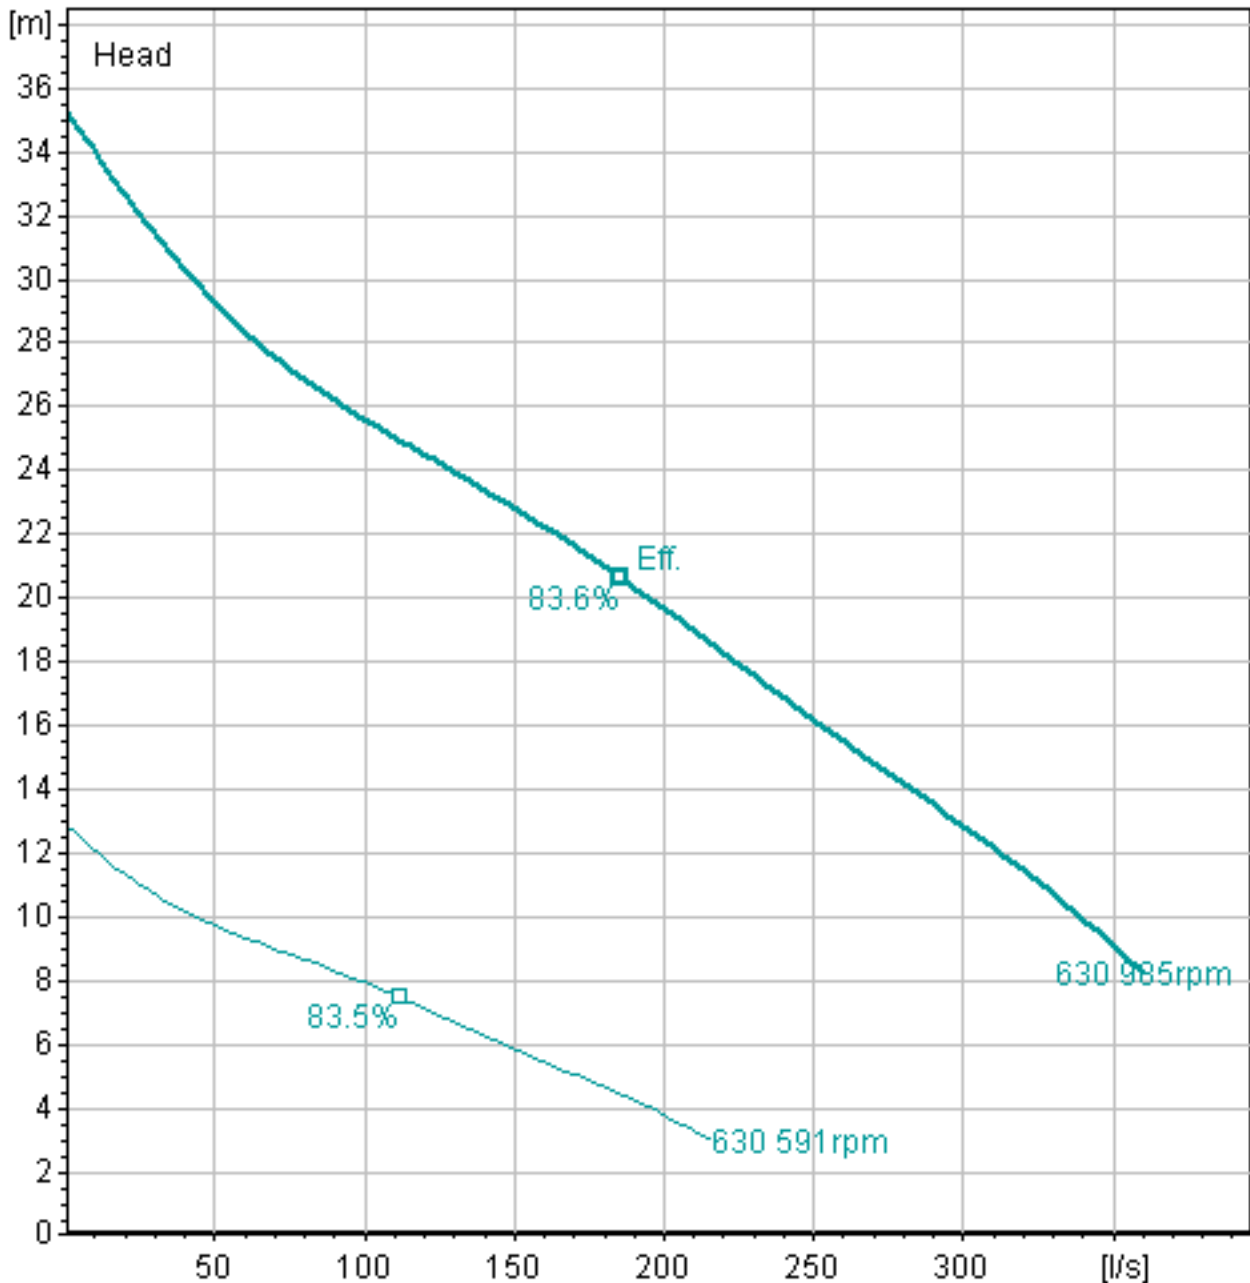

Flygt N 3301 Series Curve

N 3301 MT 3 phase 6p SmartRun 50hz Metric

Tel: +44 (0) 1953 454540 - **Fax:** +44 (0) 1953 456968
Email: pumpsales@stuartgroup.info
Web: www.stuartpumps.co.uk