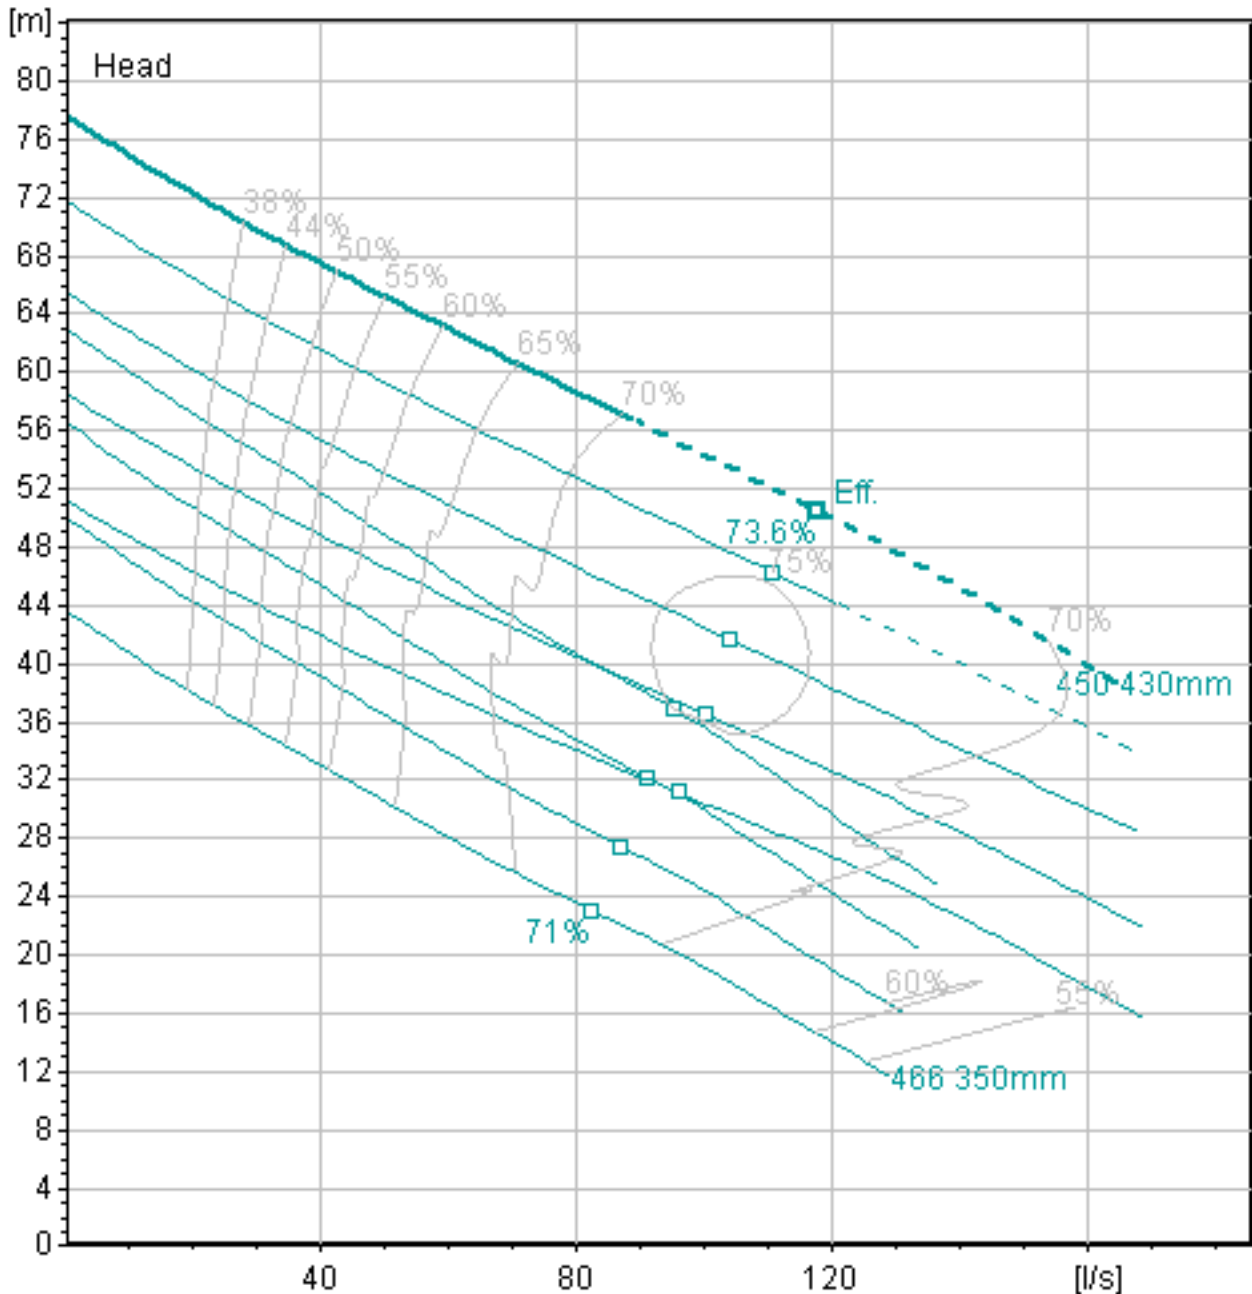

## Flygt N 3301 Series Curve

N 3301 HT 3 phase 4 poles 50hz Metric

**Tel:** +44 (0) 1953 454540 - **Fax:** +44 (0) 1953 456968  
**Email:** [pumpsales@stuartgroup.info](mailto:pumpsales@stuartgroup.info)  
**Web:** [www.stuartpumps.co.uk](http://www.stuartpumps.co.uk)