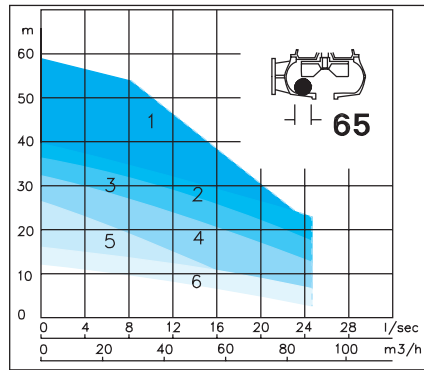

RW20 series

Nr	Model	Motor [kW]	Speed [min ⁻¹]	Outlet [mm]	Height [mm]	Width [mm]
1	RW2120BH	4.0	2900	65	460	265
2	RW2120BE	2.6	2900	65	460	265
3	RW2120BD	2.2	2900	65	460	265
4	RW2120BB	1.5	2900	65	460	265
5	RW2120DA	0.65	1450	65	435	265
6	RW2122DG	3.5	1450	65	475	335
7	RW2122DD	2.2	1450	65	475	335

RW20 series

Nr	Model	Motor [kW]	Speed [min ⁻¹]	Outlet [mm]	Height [mm]	Width [mm]
1	RW2131DG	3.5	1450	100	515	410
2	RW2130DG	3.5	1450	100	480	297
3	RW2130DD	2.2	1450	100	480	297
4	RW2130DC	1.5	1450	100	480	297

RW20 series

Nr	Model	Motor [kW]	Speed [min ⁻¹]	Outlet [mm]	Height [mm]	Width [mm]
1	RW2140DG	3.5	1450	100	515	410
2	RW2140DD	2.2	1450	100	515	410
3	RW2140DC	1.5	1450	100	515	410

RW40 series

Nr	Model	Motor [kW]	Speed [min ⁻¹]	Outlet [mm]	Height [mm]	Width [mm]
1	RW4020BZ	13	2900	65	635	335
2	RW4021BZ	13	2900	65	635	335
3	RW4020BR	9	2900	65	635	335
4	RW4021BR	9	2900	65	570	335
5	RW4021BJ	5	2900	65	570	335
6	RW4020DJ	5	1450	65	505	335

RW40 series

Nr	Model	Motor [kW]	Speed [min ⁻¹]	Outlet [mm]	Height [mm]	Width [mm]
1	RW4033BZ	13	2900	100	600	400
2	RW4032BZ	13	2900	100	600	400
3	RW4032BR	9	2900	100	600	400
4	RW4030DO	7.5	1450	100	552	410
5	RW4030DL	6	1450	100	552	410
6	RW4030DJ	5	1450	100	552	410