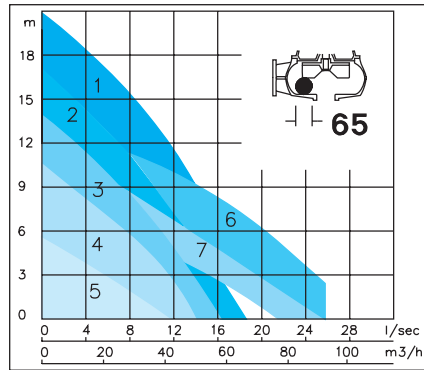

Characteristics

RW20 series

Nr	Model	Motor [kW]	Speed [min ⁻¹]	Outlet [mm]	Height [mm]	Width [mm]
1	RW2110BH	4.0	2900	50	425	270
2	RW2110BE	2.6	2900	50	425	270
3	RW2110BD	2.2	2900	50	425	270
4	RW2110BB	1.5	2900	50	425	270
5	RW2110DA	0.65	1450	50	400	270
6	RW2112DD	2.2	1450	65	460	265
7	RW2112DC	1.5	1450	65	460	265

RW20 series

Nr	Model	Motor [kW]	Speed [min ⁻¹]	Outlet [mm]	Height [mm]	Width [mm]
1	RW2120BH	4.0	2900	65	460	265
2	RW2120BE	2.6	2900	65	460	265
3	RW2120BD	2.2	2900	65	460	265
4	RW2120BB	1.5	2900	65	460	265
5	RW2120DA	0.65	1450	65	435	265
6	RW2122DG	3.5	1450	65	475	335
7	RW2122DD	2.2	1450	65	475	335

RW20 series

Nr	Model	Motor [kW]	Speed [min ⁻¹]	Outlet [mm]	Height [mm]	Width [mm]
1	RW2131DG	3.5	1450	100	515	410
2	RW2130DG	3.5	1450	100	480	297
3	RW2130DD	2.2	1450	100	480	297
4	RW2130DC	1.5	1450	100	480	297

RW20 series

Nr	Model	Motor [kW]	Speed [min ⁻¹]	Outlet [mm]	Height [mm]	Width [mm]
1	RW2140DG	3.5	1450	100	515	410
2	RW2140DD	2.2	1450	100	515	410
3	RW2140DC	1.5	1450	100	515	410

RW40 series

Nr	Model	Motor [kW]	Speed [min ⁻¹]	Outlet [mm]	Height [mm]	Width [mm]
1	RW4020BZ	13	2900	65	635	335
2	RW4021BZ	13	2900	65	635	335
3	RW4020BR	9	2900	65	635	335
4	RW4021BR	9	2900	65	570	335
5	RW4021BJ	5	2900	65	570	335
6	RW4020DJ	5	1450	65	505	335