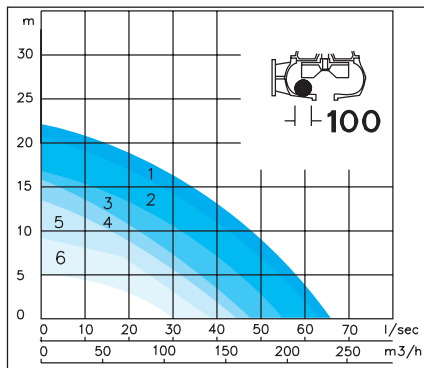

RW40 series

Nr	Model	Motor [kW]	Speed [min⁻¹]	Outlet [mm]	Height [mm]	Width [mm]
1	RW4041DZ	13	1450	100	715	475
2	RW4041DU	10.5	1450	100	715	475
3	RW4041DO	7.5	1450	100	650	475
4	RW4040DL	6	1450	100	610	410
5	RW4040DJ	5	1450	100	610	410
6	RW4040FE	2.4	960	100	610	410