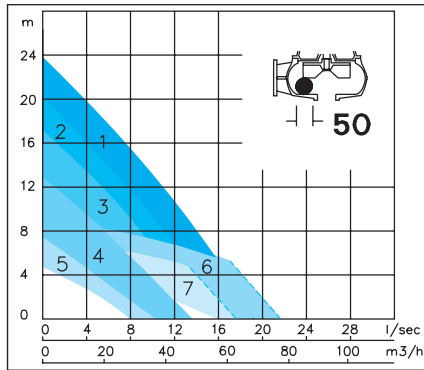

Characteristics

RW20 series

Nr	Model	Motor [kW]	Speed [min ⁻¹]	Outlet [mm]	Height [mm]	Width [mm]
1	RW2110BH	4.0	2900	50	425	270
2	RW2110BE	2.6	2900	50	425	270
3	RW2110BD	2.2	2900	50	425	270
4	RW2110BB	1.5	2900	50	425	270
5	RW2110DA	0.65	1450	50	400	270
6	RW2112DD	2.2	1450	65	460	265
7	RW2112DC	1.5	1450	65	460	265

RW20 series

Nr	Model	Motor [kW]	Speed [min ⁻¹]	Outlet [mm]	Height [mm]	Width [mm]
1	RW2120BH	4.0	2900	65	460	265
2	RW2120BE	2.6	2900	65	460	265
3	RW2120BD	2.2	2900	65	460	265
4	RW2120BB	1.5	2900	65	460	265
5	RW2120DA	0.65	1450	65	435	265
6	RW2122DG	3.5	1450	65	475	335
7	RW2122DD	2.2	1450	65	475	335

RW20 series

Nr	Model	Motor [kW]	Speed [min ⁻¹]	Outlet [mm]	Height [mm]	Width [mm]
1	RW2131DG	3.5	1450	100	515	410
2	RW2130DG	3.5	1450	100	480	297
3	RW2130DD	2.2	1450	100	480	297
4	RW2130DC	1.5	1450	100	480	297

RW20 series

Nr	Model	Motor [kW]	Speed [min ⁻¹]	Outlet [mm]	Height [mm]	Width [mm]
1	RW2140DG	3.5	1450	100	515	410
2	RW2140DD	2.2	1450	100	515	410
3	RW2140DC	1.5	1450	100	515	410

RW40 series

Nr	Model	Motor [kW]	Speed [min ⁻¹]	Outlet [mm]	Height [mm]	Width [mm]
1	RW4020BZ	13	2900	65	635	335
2	RW4021BZ	13	2900	65	635	335
3	RW4020BR	9	2900	65	635	335
4	RW4021BR	9	2900	65	570	335
5	RW4021BJ	5	2900	65	570	335
6	RW4020DJ	5	1450	65	505	335