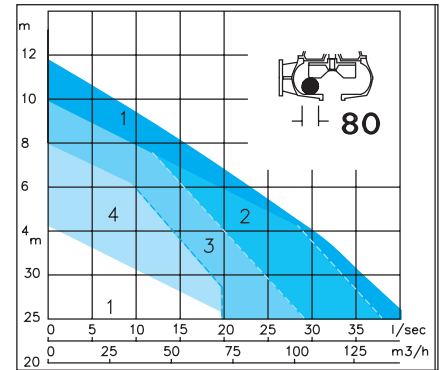

Characteristics

RW20 series

Nr	Model	Motor [kW]	Speed [min ⁻¹]	Outlet [mm]	Height [mm]	Width [mm]
1	RW2110BH	4.0	2900	50	425	270
2	RW2110BE	2.6	2900	50	425	270
3	RW2110BD	2.2	2900	50	425	270
4	RW2110BB	1.5	2900	50	425	270
5	RW2110DA	0.65	1450	50	400	270
6	RW2112DD	2.2	1450	65	460	265
7	RW2112DC	1.5	1450	65	460	265

RW20 series

Nr	Model	Motor [kW]	Speed [min ⁻¹]	Outlet [mm]	Height [mm]	Width [mm]
1	RW2120BH	4.0	2900	65	460	265
2	RW2120BE	2.6	2900	65	460	265
3	RW2120BD	2.2	2900	65	460	265
4	RW2120BB	1.5	2900	65	460	265
5	RW2120DA	0.65	1450	65	435	265
6	RW2122DG	3.5	1450	65	475	335
7	RW2122DD	2.2	1450	65	475	335

RW20 series

Nr	Model	Motor [kW]	Speed [min ⁻¹]	Outlet [mm]	Height [mm]	Width [mm]
1	RW2131DG	3.5	1450	100	515	410
2	RW2130DG	3.5	1450	100	480	297
3	RW2130DD	2.2	1450	100	480	297
4	RW2130DC	1.5	1450	100	480	297

RW20 series

Nr	Model	Motor [kW]	Speed [min ⁻¹]	Outlet [mm]	Height [mm]	Width [mm]
1	RW2140DG	3.5	1450	100	515	410
2	RW2140DD	2.2	1450	100	515	410
3	RW2140DC	1.5	1450	100	515	410

RW40 series

Nr	Model	Motor [kW]	Speed [min ⁻¹]	Outlet [mm]	Height [mm]	Width [mm]
1	RW4020BZ	13	2900	65	635	335
2	RW4021BZ	13	2900	65	635	335
3	RW4020BR	9	2900	65	635	335
4	RW4021BR	9	2900	65	570	335
5	RW4021BJ	5	2900	65	570	335
6	RW4020DJ	5	1450	65	505	335