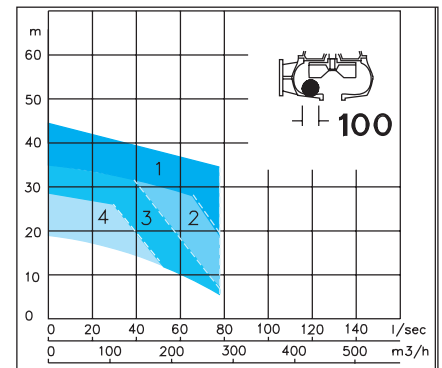

RW60 series

Nr	Model	Motor [kW]	Speed [min⁻¹]	Outlet [mm]	Height [mm]	Width [mm]
1	RW6141LL	48	1450	100/150	985	540
2	RW6141LI	34	1450	100/150	910	540
3	RW6141LF	22	1450	100/150	850	540
4	RW6141LD	16	1450	100	850	540