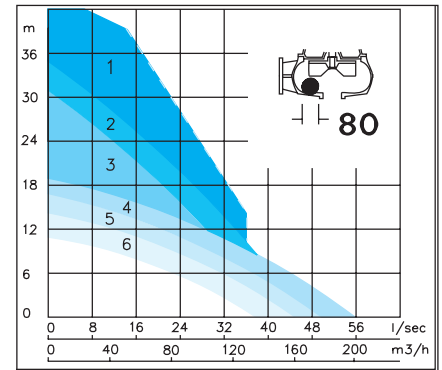

RW20 series

Nr	Model	Motor [kW]	Speed [min ⁻¹]	Outlet [mm]	Height [mm]	Width [mm]
1	RW2131DG	3.5	1450	100	515	410
2	RW2130DG	3.5	1450	100	480	297
3	RW2130DD	2.2	1450	100	480	297
4	RW2130DC	1.5	1450	100	480	297

RW20 series

Nr	Model	Motor [kW]	Speed [min ⁻¹]	Outlet [mm]	Height [mm]	Width [mm]
1	RW2140DG	3.5	1450	100	515	410
2	RW2140DD	2.2	1450	100	515	410
3	RW2140DC	1.5	1450	100	515	410

RW40 series

Nr	Model	Motor [kW]	Speed [min ⁻¹]	Outlet [mm]	Height [mm]	Width [mm]
1	RW4020BZ	13	2900	65	635	335
2	RW4021BZ	13	2900	65	635	335
3	RW4020BR	9	2900	65	635	335
4	RW4021BR	9	2900	65	570	335
5	RW4021BJ	5	2900	65	570	335
6	RW4020DJ	5	1450	65	505	335

RW40 series

Nr	Model	Motor [kW]	Speed [min ⁻¹]	Outlet [mm]	Height [mm]	Width [mm]
1	RW4033BZ	13	2900	100	600	400
2	RW4032BZ	13	2900	100	600	400
3	RW4032BR	9	2900	100	600	400
4	RW4030DO	7.5	1450	100	552	410
5	RW4030DL	6	1450	100	552	410
6	RW4030DJ	5	1450	100	552	410