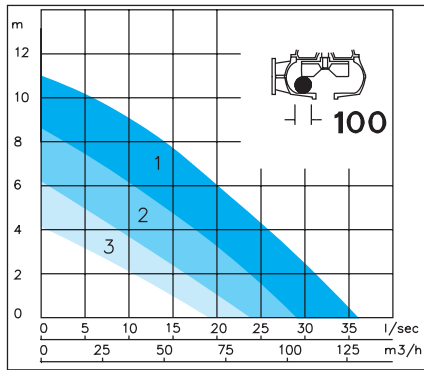

Characteristics

RW20 series

Nr	Model	Motor [kW]	Speed [min ⁻¹]	Outlet [mm]	Height [mm]	Width [mm]
1	RW2110BH	4.0	2900	50	425	270
2	RW2110BE	2.6	2900	50	425	270
3	RW2110BD	2.2	2900	50	425	270
4	RW2110BB	1.5	2900	50	425	270
5	RW2110DA	0.65	1450	50	400	270
6	RW2112DD	2.2	1450	65	460	265
7	RW2112DC	1.5	1450	65	460	265

RW20 series

Nr	Model	Motor [kW]	Speed [min ⁻¹]	Outlet [mm]	Height [mm]	Width [mm]
1	RW2120BH	4.0	2900	65	460	265
2	RW2120BE	2.6	2900	65	460	265
3	RW2120BD	2.2	2900	65	460	265
4	RW2120BB	1.5	2900	65	460	265
5	RW2120DA	0.65	1450	65	435	265
6	RW2122DG	3.5	1450	65	475	335
7	RW2122DD	2.2	1450	65	475	335

RW20 series

Nr	Model	Motor [kW]	Speed [min ⁻¹]	Outlet [mm]	Height [mm]	Width [mm]
1	RW2131DG	3.5	1450	100	515	410
2	RW2130DG	3.5	1450	100	480	297
3	RW2130DD	2.2	1450	100	480	297
4	RW2130DC	1.5	1450	100	480	297

RW20 series

Nr	Model	Motor [kW]	Speed [min ⁻¹]	Outlet [mm]	Height [mm]	Width [mm]
1	RW2140DG	3.5	1450	100	515	410
2	RW2140DD	2.2	1450	100	515	410
3	RW2140DC	1.5	1450	100	515	410

RW40 series

Nr	Model	Motor [kW]	Speed [min ⁻¹]	Outlet [mm]	Height [mm]	Width [mm]
1	RW4020BZ	13	2900	65	635	335
2	RW4021BZ	13	2900	65	635	335
3	RW4020BR	9	2900	65	635	335
4	RW4021BR	9	2900	65	570	335
5	RW4021BJ	5	2900	65	570	335
6	RW4020DJ	5	1450	65	505	335