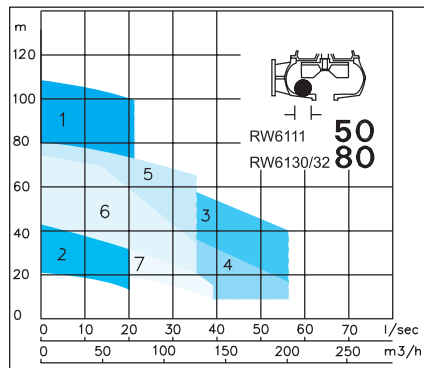

RW60 series

Nr	Model	Motor [kW]	Speed [min⁻¹]	Outlet [mm]	Height [mm]	Width [mm]
1	RW6111JL	48	2900	100	940	545
2	RW6111LD	16	2900	100	800	545
3	RW6132JL	48	2900	100	975	540
4	RW6132JG	29	2900	100	900	540
5	RW6130JL	48	2900	100	950	540
6	RW6130JG	29	2900	100	900	545
7	RW6130JE	20	2900	100	815	540