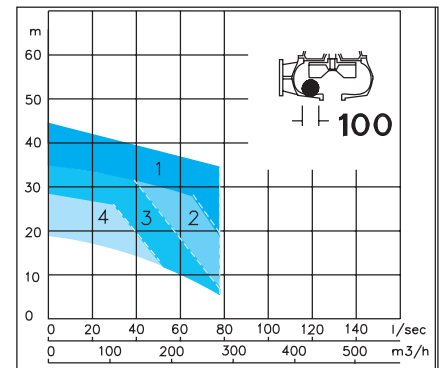

RW60 series

Nr	Model	Motor [kW]	Speed [min⁻¹]	Outlet [mm]	Height [mm]	Width [mm]
1	RW6141LL	48	1450	100/150	985	540
2	RW6141LI	34	1450	100/150	910	540
3	RW6141LF	22	1450	100/150	850	540
4	RW6141LD	16	1450	100	850	540