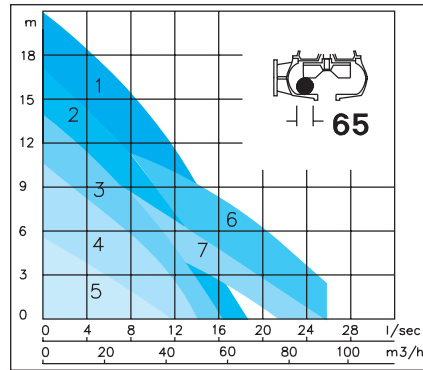

Characteristics

RW20 series

Nr	Model	Motor [kW]	Speed [min ⁻¹]	Outlet [mm]	Height [mm]	Width [mm]
1	RW2110BH	4.0	2900	50	425	270
2	RW2110BE	2.6	2900	50	425	270
3	RW2110BD	2.2	2900	50	425	270
4	RW2110BB	1.5	2900	50	425	270
5	RW2110DA	0.65	1450	50	400	270
6	RW2112DD	2.2	1450	65	460	265
7	RW2112DC	1.5	1450	65	460	265

RW20 series

Nr	Model	Motor [kW]	Speed [min ⁻¹]	Outlet [mm]	Height [mm]	Width [mm]
1	RW2120BH	4.0	2900	65	460	265
2	RW2120BE	2.6	2900	65	460	265
3	RW2120BD	2.2	2900	65	460	265
4	RW2120BB	1.5	2900	65	460	265
5	RW2120DA	0.65	1450	65	435	265
6	RW2122DG	3.5	1450	65	475	335
7	RW2122DD	2.2	1450	65	475	335

RW20 series

Nr	Model	Motor [kW]	Speed [min ⁻¹]	Outlet [mm]	Height [mm]	Width [mm]
1	RW2131DG	3.5	1450	100	515	410
2	RW2130DG	3.5	1450	100	480	297
3	RW2130DD	2.2	1450	100	480	297
4	RW2130DC	1.5	1450	100	480	297

RW20 series

Nr	Model	Motor [kW]	Speed [min ⁻¹]	Outlet [mm]	Height [mm]	Width [mm]
1	RW2140DG	3.5	1450	100	515	410
2	RW2140DD	2.2	1450	100	515	410
3	RW2140DC	1.5	1450	100	515	410

RW40 series

Nr	Model	Motor [kW]	Speed [min ⁻¹]	Outlet [mm]	Height [mm]	Width [mm]
1	RW4020BZ	13	2900	65	635	335
2	RW4021BZ	13	2900	65	635	335
3	RW4020BR	9	2900	65	635	335
4	RW4021BR	9	2900	65	570	335
5	RW4021BJ	5	2900	65	570	335
6	RW4020DJ	5	1450	65	505	335