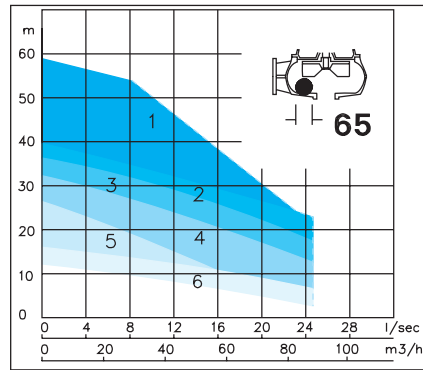

RW20 series

Nr	Model	Motor [kW]	Speed [min ⁻¹]	Outlet [mm]	Height [mm]	Width [mm]
1	RW2120BH	4.0	2900	65	460	265
2	RW2120BE	2.6	2900	65	460	265
3	RW2120BD	2.2	2900	65	460	265
4	RW2120BB	1.5	2900	65	460	265
5	RW2120DA	0.65	1450	65	435	265
6	RW2122DG	3.5	1450	65	475	335
7	RW2122DD	2.2	1450	65	475	335

RW20 series

Nr	Model	Motor [kW]	Speed [min ⁻¹]	Outlet [mm]	Height [mm]	Width [mm]
1	RW2131DG	3.5	1450	100	515	410
2	RW2130DG	3.5	1450	100	480	297
3	RW2130DD	2.2	1450	100	480	297
4	RW2130DC	1.5	1450	100	480	297

RW20 series

Nr	Model	Motor [kW]	Speed [min ⁻¹]	Outlet [mm]	Height [mm]	Width [mm]
1	RW2140DG	3.5	1450	100	515	410
2	RW2140DD	2.2	1450	100	515	410
3	RW2140DC	1.5	1450	100	515	410

RW40 series

Nr	Model	Motor [kW]	Speed [min ⁻¹]	Outlet [mm]	Height [mm]	Width [mm]
1	RW4020BZ	13	2900	65	635	335
2	RW4021BZ	13	2900	65	635	335
3	RW4020BR	9	2900	65	635	335
4	RW4021BR	9	2900	65	570	335
5	RW4021BJ	5	2900	65	570	335
6	RW4020DJ	5	1450	65	505	335

RW40 series

Nr	Model	Motor [kW]	Speed [min ⁻¹]	Outlet [mm]	Height [mm]	Width [mm]
1	RW4033BZ	13	2900	100	600	400
2	RW4032BZ	13	2900	100	600	400
3	RW4032BR	9	2900	100	600	400
4	RW4030DO	7.5	1450	100	552	410
5	RW4030DL	6	1450	100	552	410
6	RW4030DJ	5	1450	100	552	410