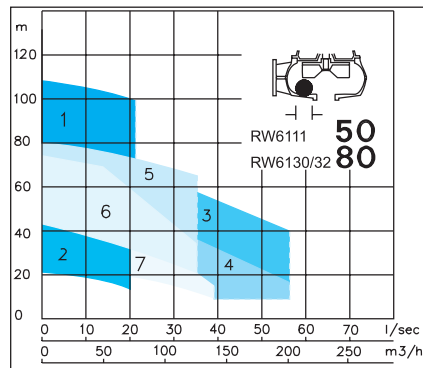

RW60 series

Nr	Model	Motor [kW]	Speed [min⁻¹]	Outlet [mm]	Height [mm]	Width [mm]
1	RW6111JL	48	2900	100	940	545
2	RW6111LD	16	2900	100	800	545
3	RW6132JL	48	2900	100	975	540
4	RW6132JG	29	2900	100	900	540
5	RW6130JL	48	2900	100	950	540
6	RW6130JG	29	2900	100	900	545
7	RW6130JE	20	2900	100	815	540