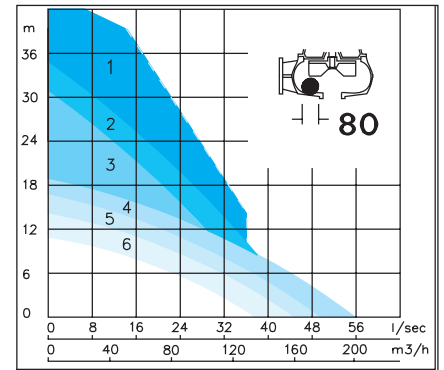

RW20 series

Nr	Model	Motor [kW]	Speed [min ⁻¹]	Outlet [mm]	Height [mm]	Width [mm]
1	RW2131DG	3.5	1450	100	515	410
2	RW2130DG	3.5	1450	100	480	297
3	RW2130DD	2.2	1450	100	480	297
4	RW2130DC	1.5	1450	100	480	297

RW20 series

Nr	Model	Motor [kW]	Speed [min ⁻¹]	Outlet [mm]	Height [mm]	Width [mm]
1	RW2140DG	3.5	1450	100	515	410
2	RW2140DD	2.2	1450	100	515	410
3	RW2140DC	1.5	1450	100	515	410

RW40 series

Nr	Model	Motor [kW]	Speed [min ⁻¹]	Outlet [mm]	Height [mm]	Width [mm]
1	RW4020BZ	13	2900	65	635	335
2	RW4021BZ	13	2900	65	635	335
3	RW4020BR	9	2900	65	635	335
4	RW4021BR	9	2900	65	570	335
5	RW4021BJ	5	2900	65	570	335
6	RW4020DJ	5	1450	65	505	335

RW40 series

Nr	Model	Motor [kW]	Speed [min ⁻¹]	Outlet [mm]	Height [mm]	Width [mm]
1	RW4033BZ	13	2900	100	600	400
2	RW4032BZ	13	2900	100	600	400
3	RW4032BR	9	2900	100	600	400
4	RW4030DO	7.5	1450	100	552	410
5	RW4030DL	6	1450	100	552	410
6	RW4030DJ	5	1450	100	552	410