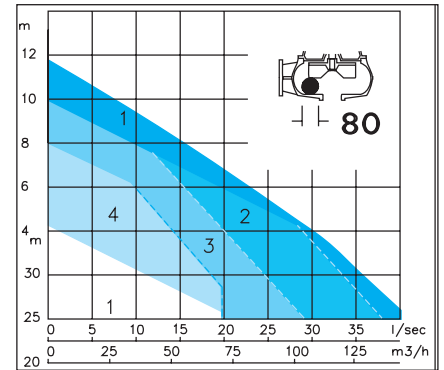

Characteristics

RW20 series

Nr	Model	Motor [kW]	Speed [min ⁻¹]	Outlet [mm]	Height [mm]	Width [mm]
1	RW2110BH	4.0	2900	50	425	270
2	RW2110BE	2.6	2900	50	425	270
3	RW2110BD	2.2	2900	50	425	270
4	RW2110BB	1.5	2900	50	425	270
5	RW2110DA	0.65	1450	50	400	270
6	RW2112DD	2.2	1450	65	460	265
7	RW2112DC	1.5	1450	65	460	265

RW20 series

Nr	Model	Motor [kW]	Speed [min ⁻¹]	Outlet [mm]	Height [mm]	Width [mm]
1	RW2120BH	4.0	2900	65	460	265
2	RW2120BE	2.6	2900	65	460	265
3	RW2120BD	2.2	2900	65	460	265
4	RW2120BB	1.5	2900	65	460	265
5	RW2120DA	0.65	1450	65	435	265
6	RW2122DG	3.5	1450	65	475	335
7	RW2122DD	2.2	1450	65	475	335

RW20 series

Nr	Model	Motor [kW]	Speed [min ⁻¹]	Outlet [mm]	Height [mm]	Width [mm]
1	RW2131DG	3.5	1450	100	515	410
2	RW2130DG	3.5	1450	100	480	297
3	RW2130DD	2.2	1450	100	480	297
4	RW2130DC	1.5	1450	100	480	297

RW20 series

Nr	Model	Motor [kW]	Speed [min ⁻¹]	Outlet [mm]	Height [mm]	Width [mm]
1	RW2140DG	3.5	1450	100	515	410
2	RW2140DD	2.2	1450	100	515	410
3	RW2140DC	1.5	1450	100	515	410

RW40 series

Nr	Model	Motor [kW]	Speed [min ⁻¹]	Outlet [mm]	Height [mm]	Width [mm]
1	RW4020BZ	13	2900	65	635	335
2	RW4021BZ	13	2900	65	635	335
3	RW4020BR	9	2900	65	635	335
4	RW4021BR	9	2900	65	570	335
5	RW4021BJ	5	2900	65	570	335
6	RW4020DJ	5	1450	65	505	335