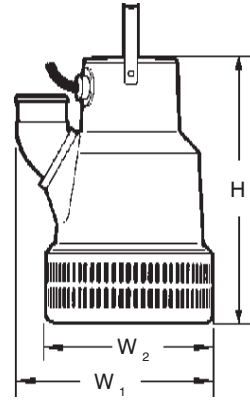

# BIBO BS-2102.041

### Dimensions

Discharge conn.	W <sub>1</sub> inches	W <sub>1</sub> mm	W <sub>2</sub> inches	W <sub>2</sub> mm	H inches	H mm	Weight lbs.	Tandem Conn.*
<b>3" High Head</b>								
3" - 8 NPSM (Male)	15 <sup>3/8</sup>	390	13 <sup>3/16</sup>	335	21	531	106 48	3" Hose Conn.
3" - 8 NPSM (Male) *	13 <sup>1/4</sup>	335	13 <sup>3/16</sup>	335	21	531	106 48	3" Hose Conn.
(Confined spaces) **	17 <sup>1/4</sup> max.							
3" Hose Conn. *	14 <sup>3/4</sup>	375	13 <sup>3/16</sup>	335	21	531	106 48	3" Hose Conn.
<b>4" Standard</b>								
4" - 8 NPSM (Male)	17	430	13 <sup>3/16</sup>	335	21	531	106 48	4" Hose Conn.
4" Hose Conn. *	15 <sup>3/8</sup>	390	13 <sup>3/16</sup>	335	21	531	106 48	4" Hose Conn.

\* Optional

\*\* Narrower to fit into confined spaces.

VERSION	IMP. CODE	HP	PHASE	VOLTS	FLA	STARTING CURRENT	CABLE SIZE AWG		
High Head HT 3"	240	4.5	1	230	21	45	10/4		
			3	230	15	114	14/4		
		238	1	230	25	109	10/4		
			3	460	7.3	50	14/4		
			3	600	5.7	37	14/4		
	234	8	3	230	21	139	10/4		
			3	460	10	82	14/4		
		3	600	7.9	62	14/4			
		Standard MT 4" 4"	246	4.5	1	230	21	45	10/4
					3	230	15	114	14/4
244	6.0		1	230	25	109	10/4		
			3	460	7.3	50	14/4		
232 & 252*	246	4.5	1	230	21	45	10/4		
			3	230	15	114	14/4		
	244	6.0	1	230	25	109	10/4		
			3	460	7.3	50	14/4		
			3	600	5.7	37	14/4		